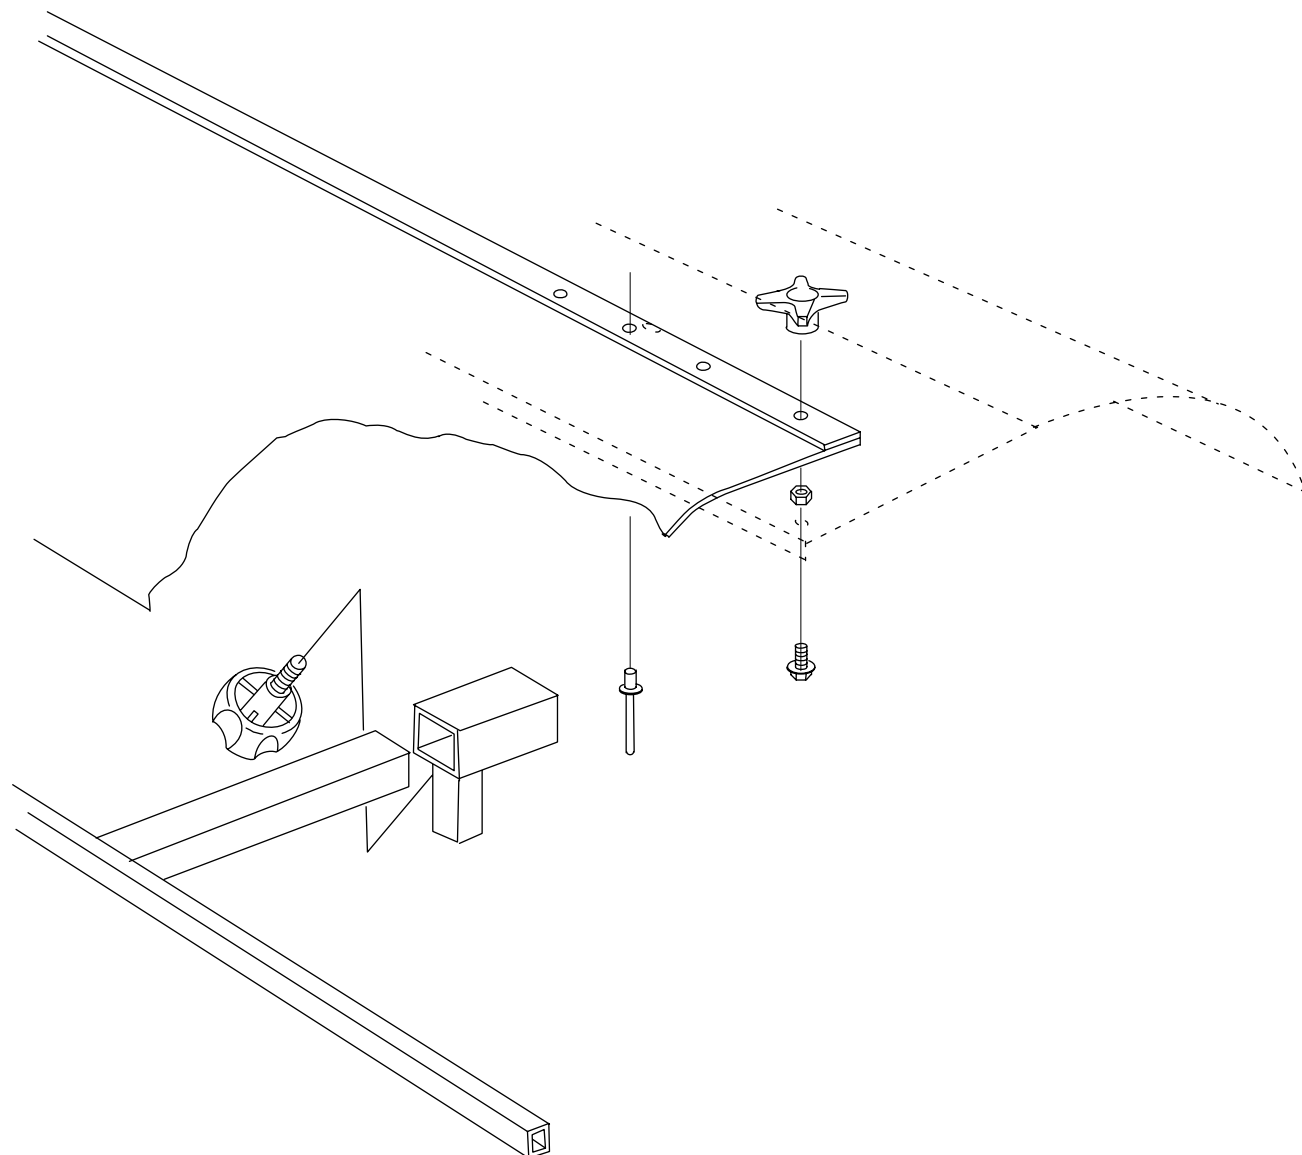

**Instruktion
Käyttöohjeet
Instructions**

**DAMMSKYDD
ROISKEKUMI
FRONT RUBBER FOR STREET BRUSH**

STIGA PARK

MADE IN FINLAND BY KOVA

Art. No: 13-1936-12

STIGA

TRANÅS - SWEDEN

Art. No: 13-1936-12