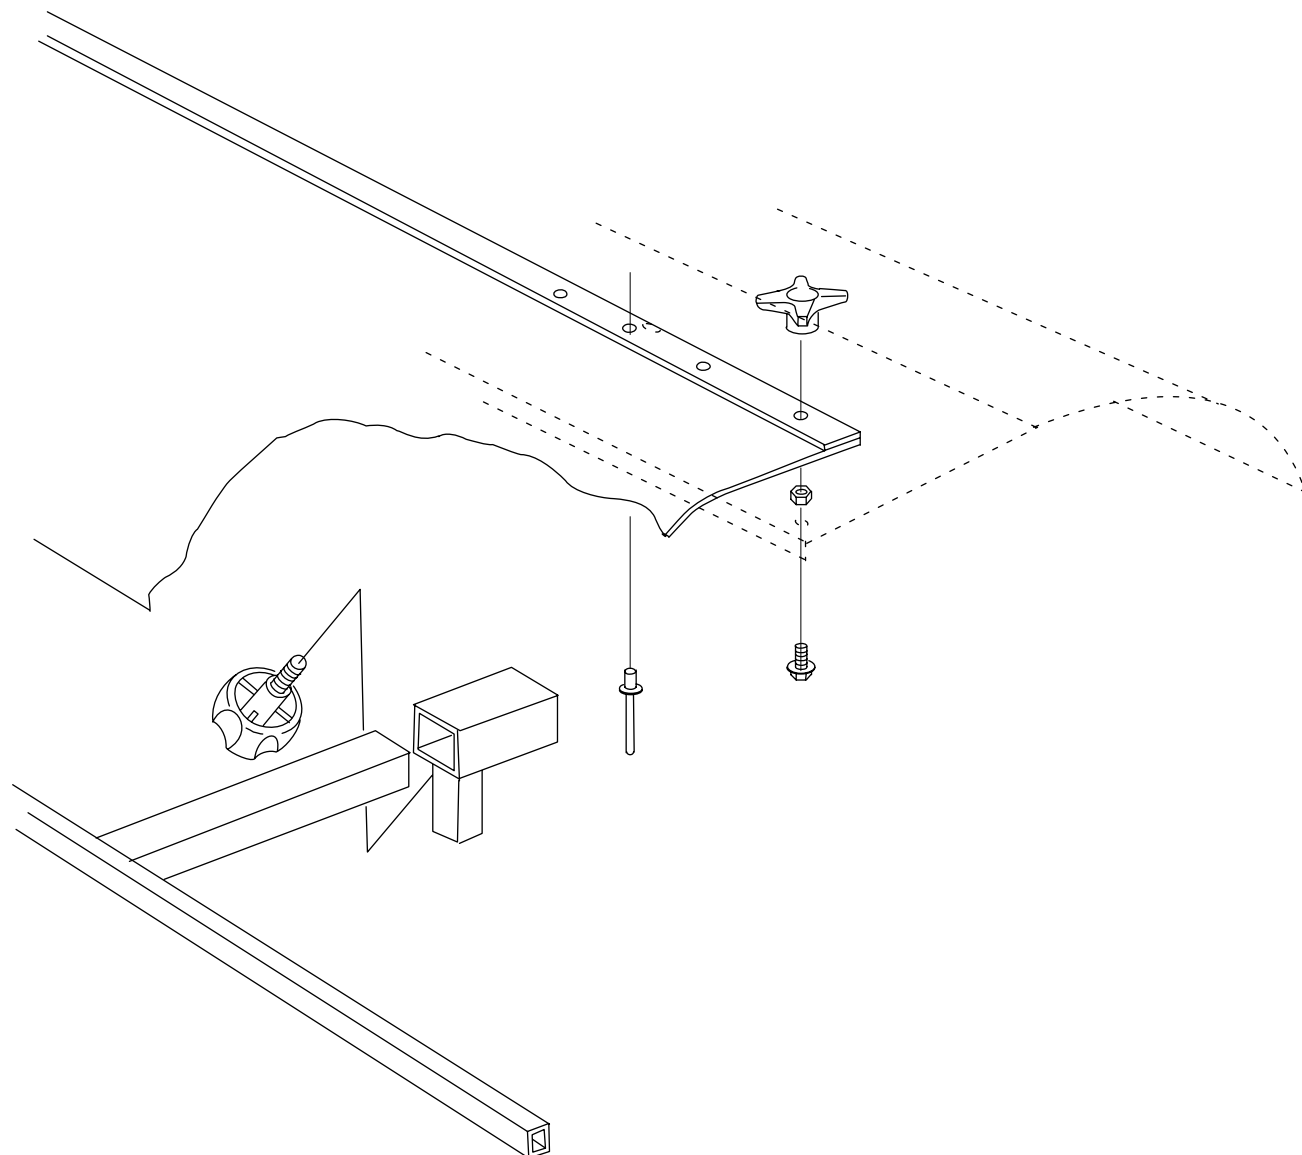

Art. No: 13-1936-12

STIGA

TRANÅS - SWEDEN