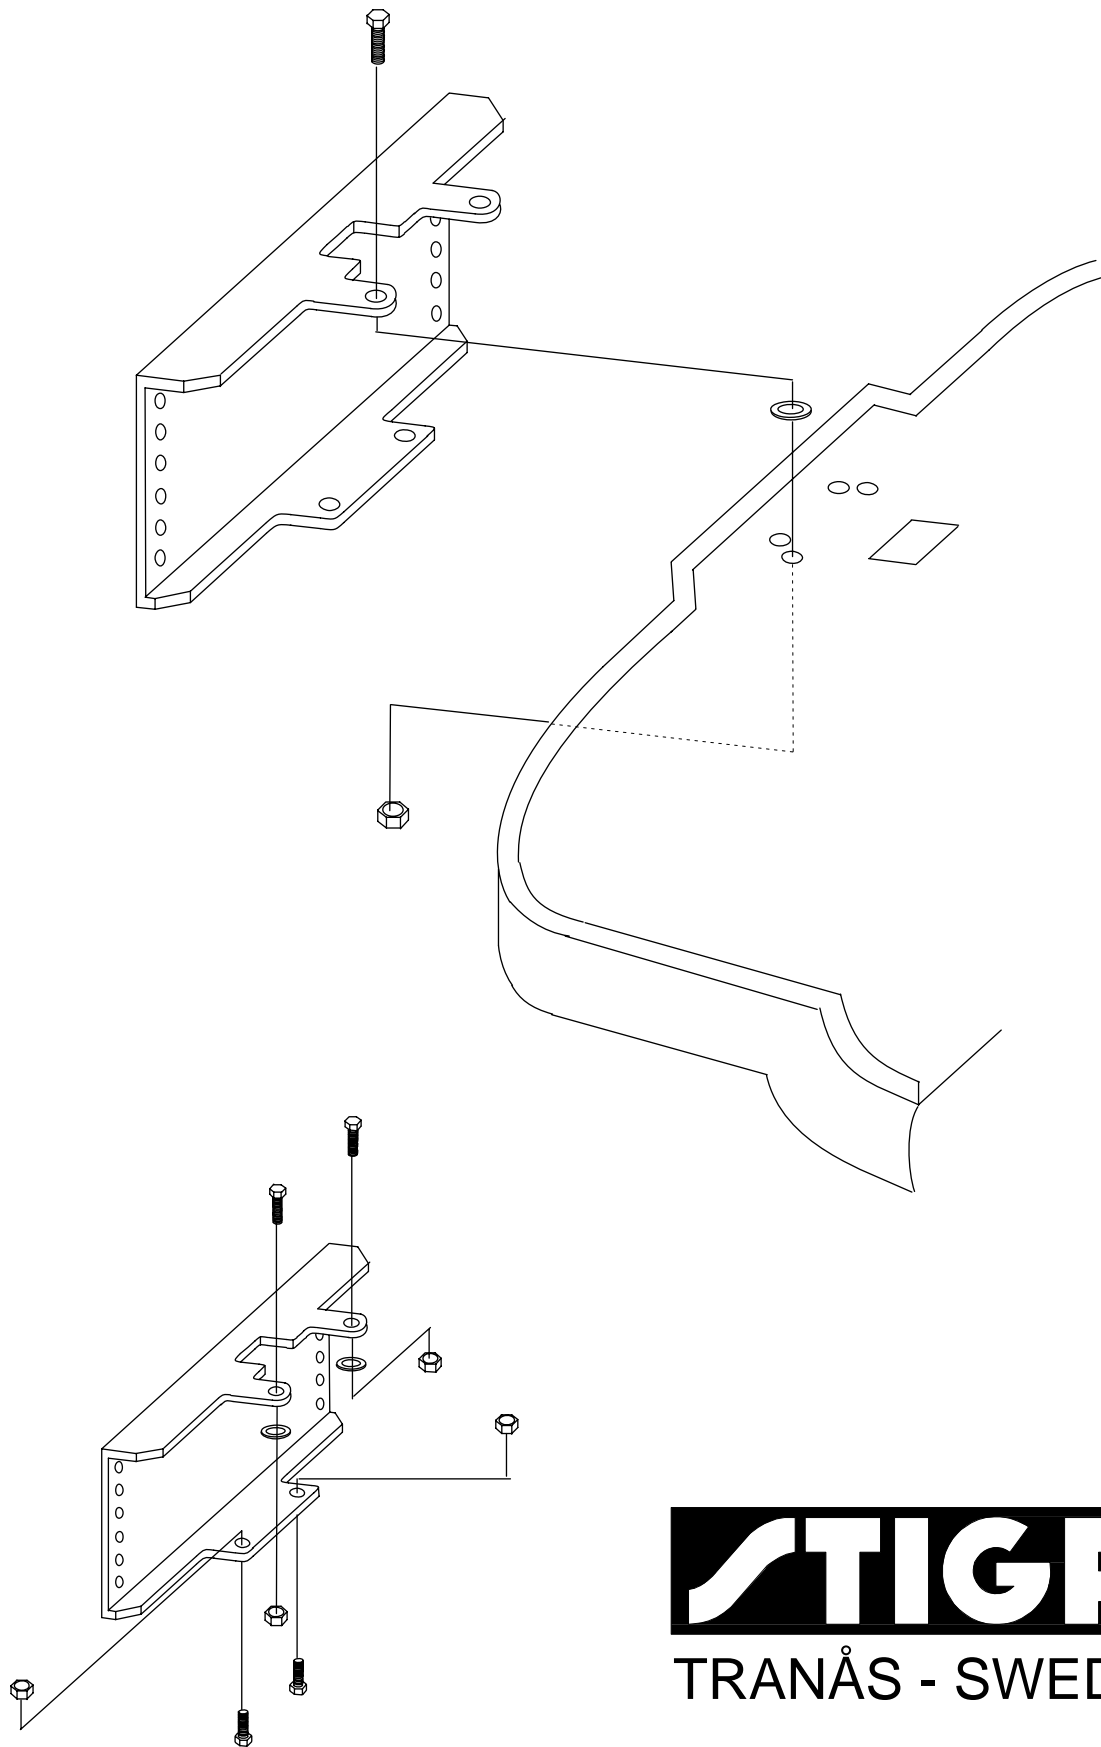

**Instruktion  
Käyttöohjeet  
Instructions**

**BAKRE REDSKAPSFÄSTE  
TYÖVÄLINEENKIINNITYSPALKKI  
TOOL ATTACHMENT**

**STIGA PARK**

MADE IN FINLAND BY KOVA

**Art. No: 13-0901-11**

**STIGA**

**TRANÅS - SWEDEN**

10124  
1319-1807-01

Art. No: 13-0901-11

**STIGA**

TRANÅS - SWEDEN