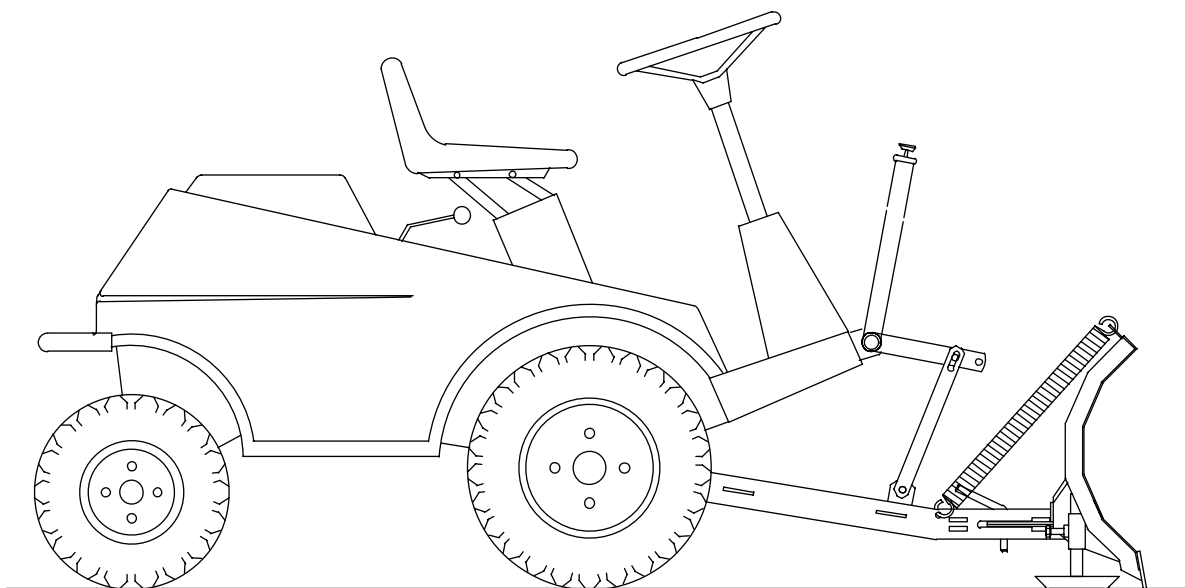

Instruktion
Käyttöohjeet
Bedienungsanleitung
Instructions

GUMMISKRAPSKÄR FÖR SNÖBLAD 13-1917-12
KUMITERÄ LUMIAURAAN 13-1917-12
GUMMILEISTE FÜR SCHNEERÄUMSCHILD 13-1917-12
RUBBER SCRAPER BAR FOR SNOW BLADE 13-1917-12

STIGA VILLA

MADE IN FINLAND

Art. No: 13-1963-12

STIGA
TRANÅS - SWEDEN