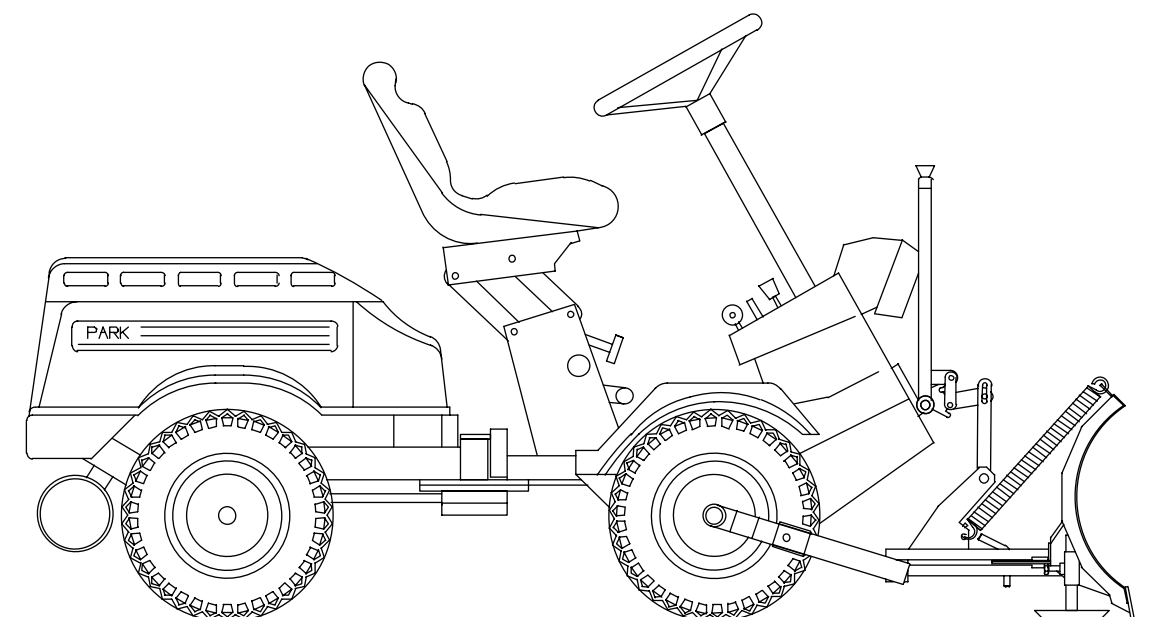

**Instruktion
Käyttöohjeet
Bedienungsanleitung
Instructions**

**GUMMISKRAPSKÄR FÖR SNÖBLAD 13-1916-12, -13, -14
KUMITERÄ LUMIAURAAAN 13-1916-12, -13, -14
GUMMILEISTE FÜR SCHNEERÄUMSCHILD 13-1916-12, -13, -14
RUBBER SCRAPER BAR FOR SNOW BLADE 13-1916-12, -13, -14**

STIGA PARK

MADE IN FINLAND BY KOVA

Art. No: 13-1958-12

STIGA
TRANÅS - SWEDEN