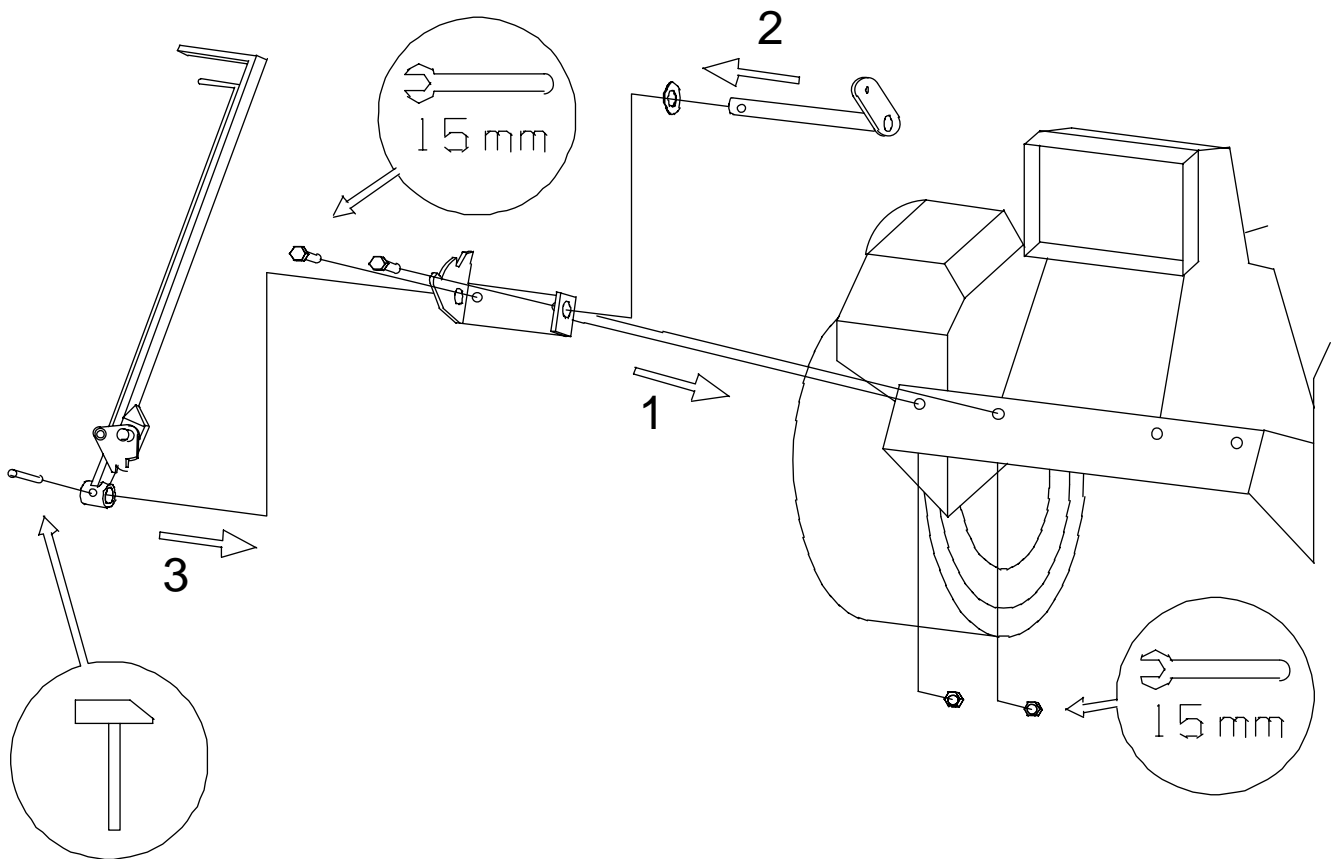

Art. No: 13-1957-12

STIGA

TRANÅS - SWEDEN